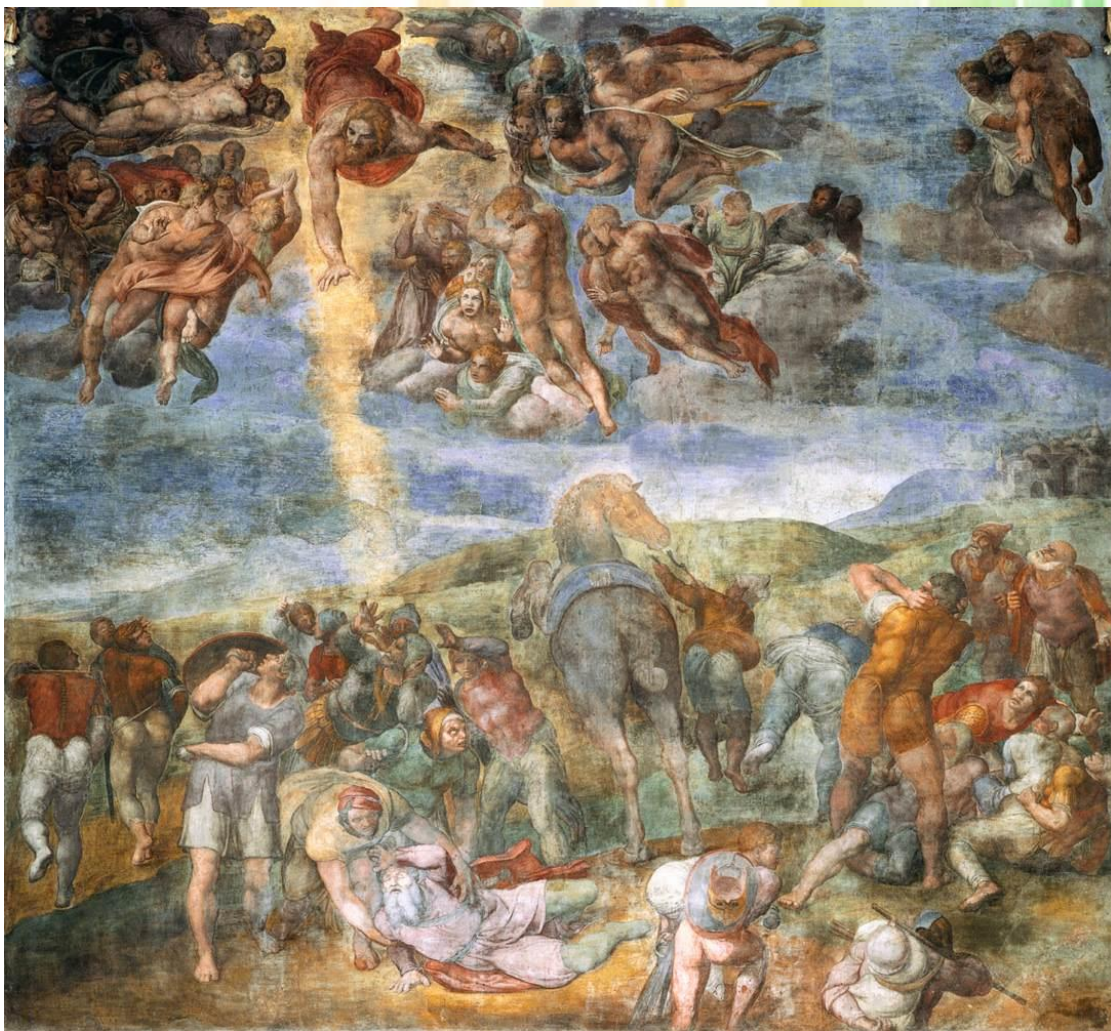

# SAN311 8.DERS

Hazırlayan

PROF. LEYLA VARLIK ŞENTÜRK

The Conversion of Saul  
1542-45  
Fresco, 625 x 661 cm  
Cappella Paolina, Palazzi  
Pontifici, Vatican

Martyrdom of St Peter

1546-50

Fresco, 625 x 662 cm