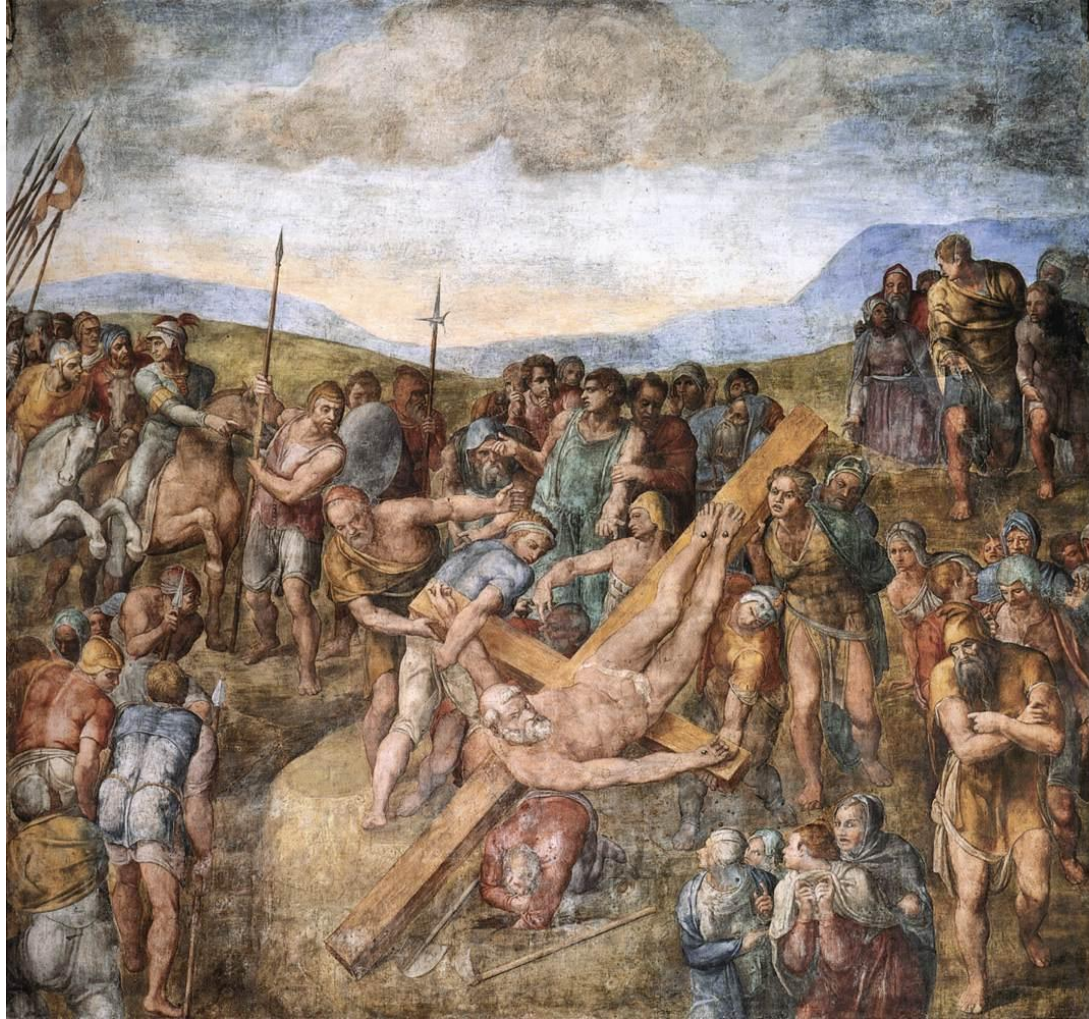

# SAN311 8.DERS

Hazırlayan

PROF. LEYLA VARLIK ŞENTÜRK

The Conversion of Saul  
1542-45  
Fresco, 625 x 661 cm  
Cappella Paolina, Palazzi  
Pontifici, Vatican

Martyrdom of St Peter

1546-50

Fresco, 625 x 662 cm