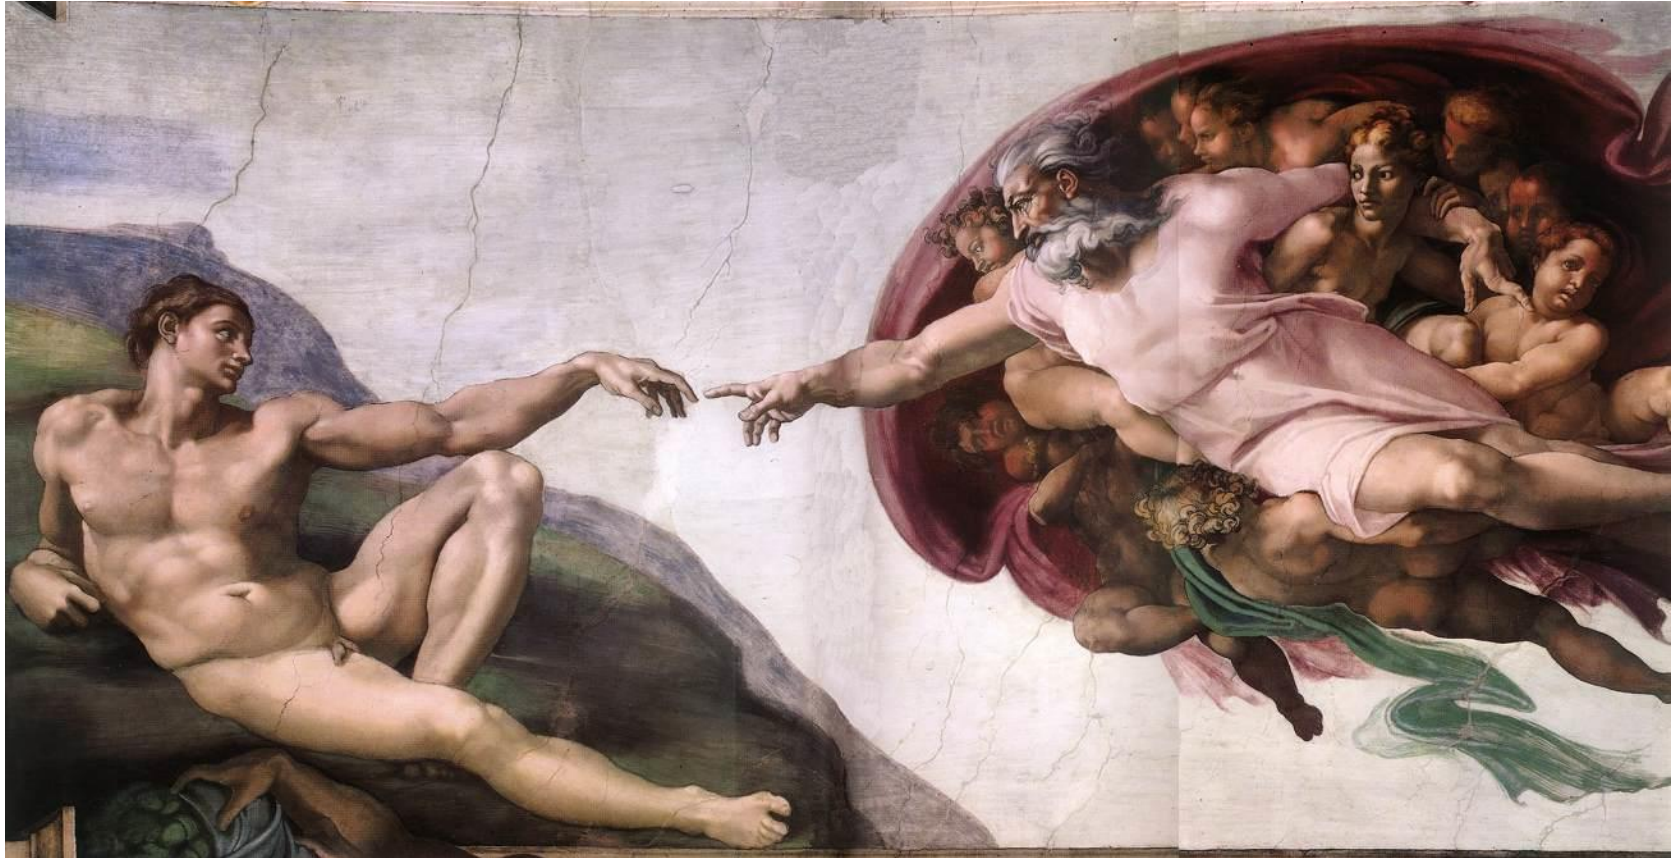

Michalengelo-ademin yaratılışı, 1508-12, SISTINE SHAPEL