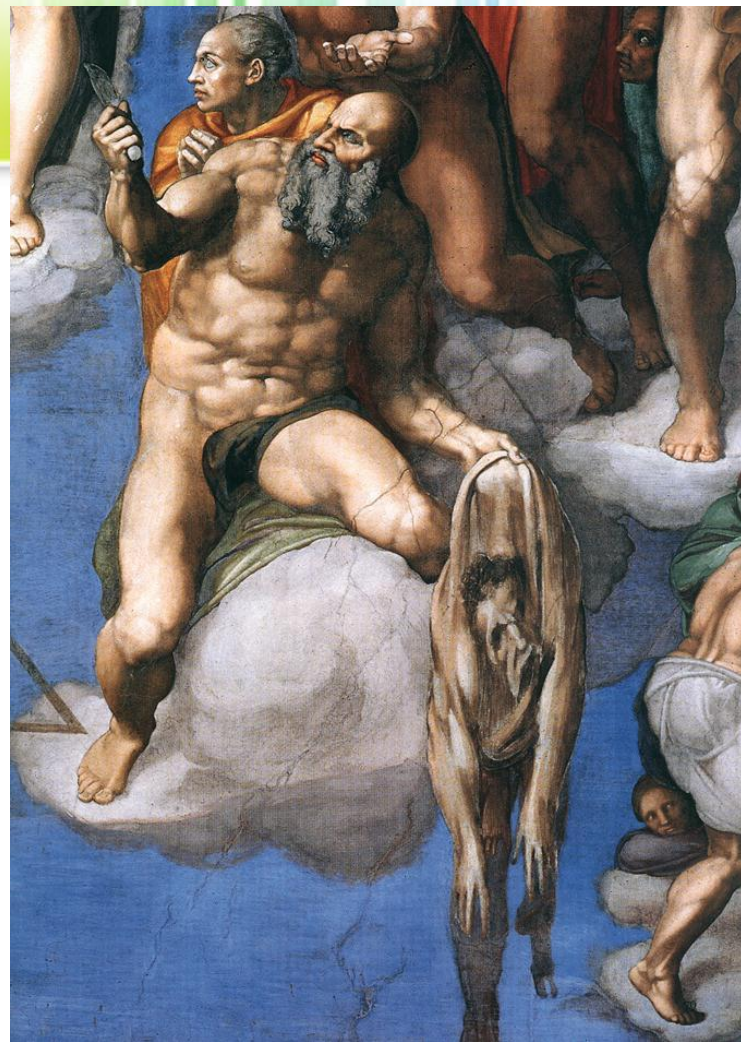

Michelangelo, son yargı 1537-41,
1370x1220cm, Sistina Shapel