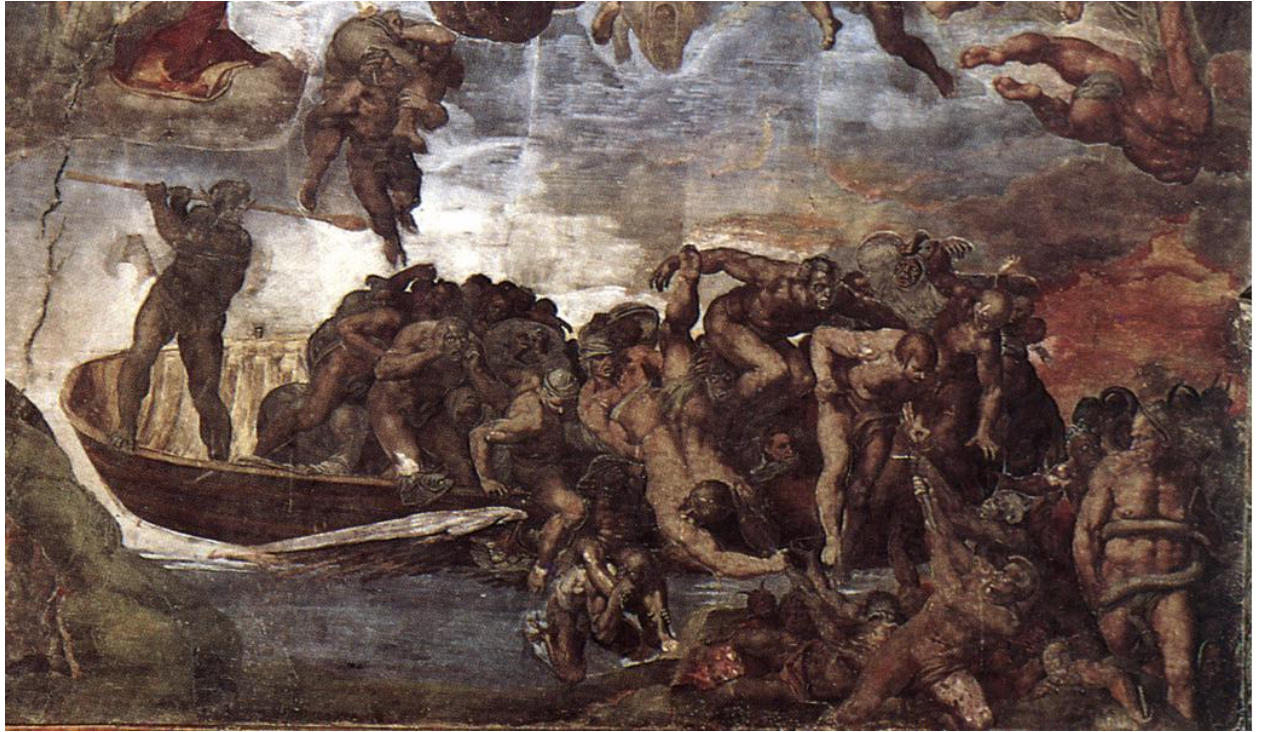

Leonardo, Annunciation, 1472-75, Tempera on wood, 98 x 217 cm, Galleria degli Uffizi, Florence