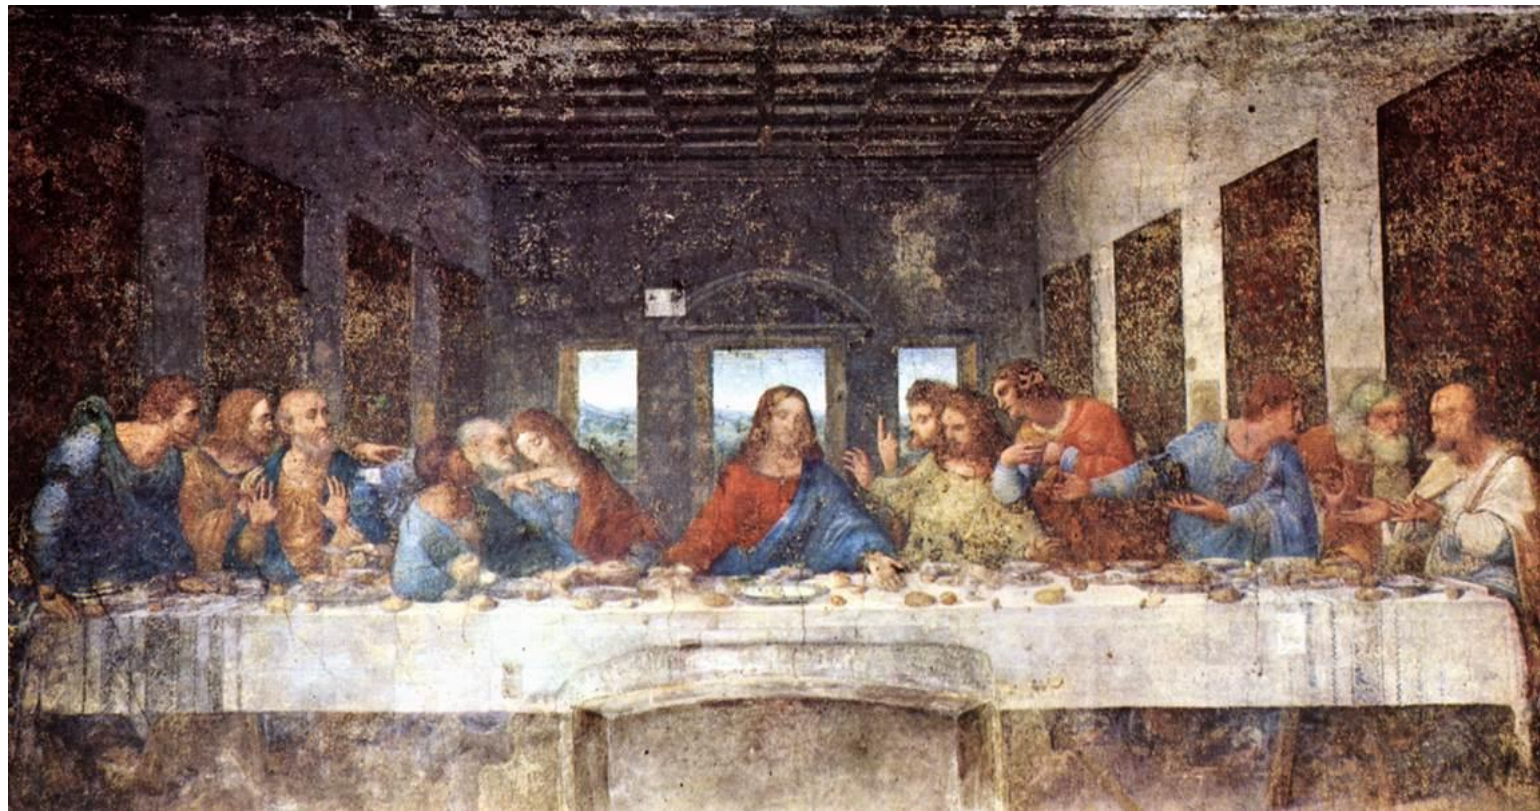

Michelangelo, son yargı 1537-41,  
1370x1220cm, Sistina Shapel

Leonardo, Annunciation, 1472-75, Tempera on wood, 98 x 217 cm, Galleria degli Uffizi, Florence

Leonardo, The Last Supper, 1498, Mixed technique, 460 x 880 cm, Convent of Santa Maria delle Grazie, Milan