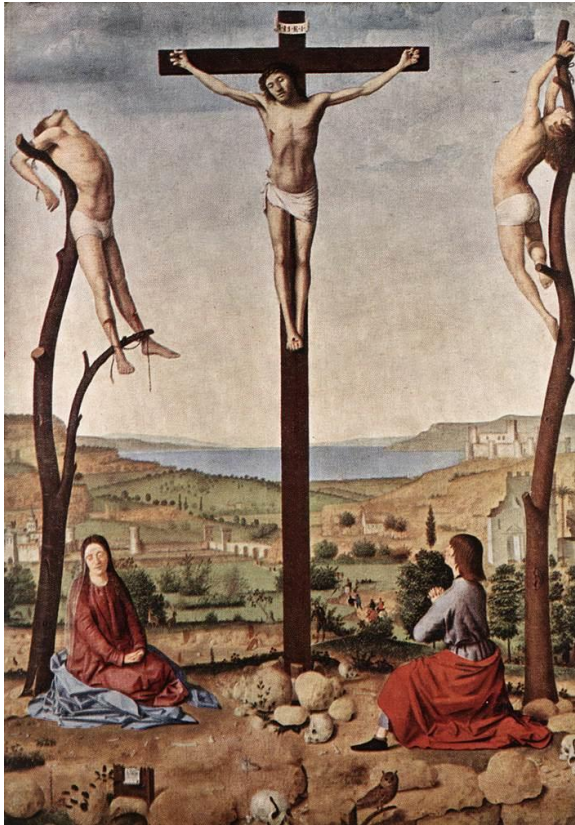

# SAN311 15. YY VENEDİK OKULU

Hazırlayan

PROF. LEYLA VARLIK ŞENTÜRK

Jacob Bellini, Madonna with Child, 1465, Panel  
Los Angeles County Museum of Art, Los Angeles

Jacob Bellini, *Madonna and Child Adored by Lionello d'Este*, 1450, Wood, 60 x 40 cm, Musée du Louvre, Paris

Antonello da Messina-, İsa Çarmıhta, 1475,  
52.5x42.5cm, Crucifixion, 1475  
Oil on panel, , Koninklijk Museum voor  
Schone Kunsten, Antwerp

Antonello de Messina, *Virgin Annunciate*  
c. 1476, Oil on wood, 45 x 34,5 cm,  
Galleria Regionale della Sicilia, Palermo

Giovanni Bellini,  
Pietà, 1505  
Oil on wood, 65 x 90  
cm, Gallerie  
dell'Accademia,  
Venice

Gentile Bellini, Madonna and Child  
with Donors, 1460  
Panel, 74 x 46 cm  
Staatliche Museen, Berlin

Gentile Bellini, Fatih Sultan Mehmet, 1480  
70x52cm, National Gallery, London